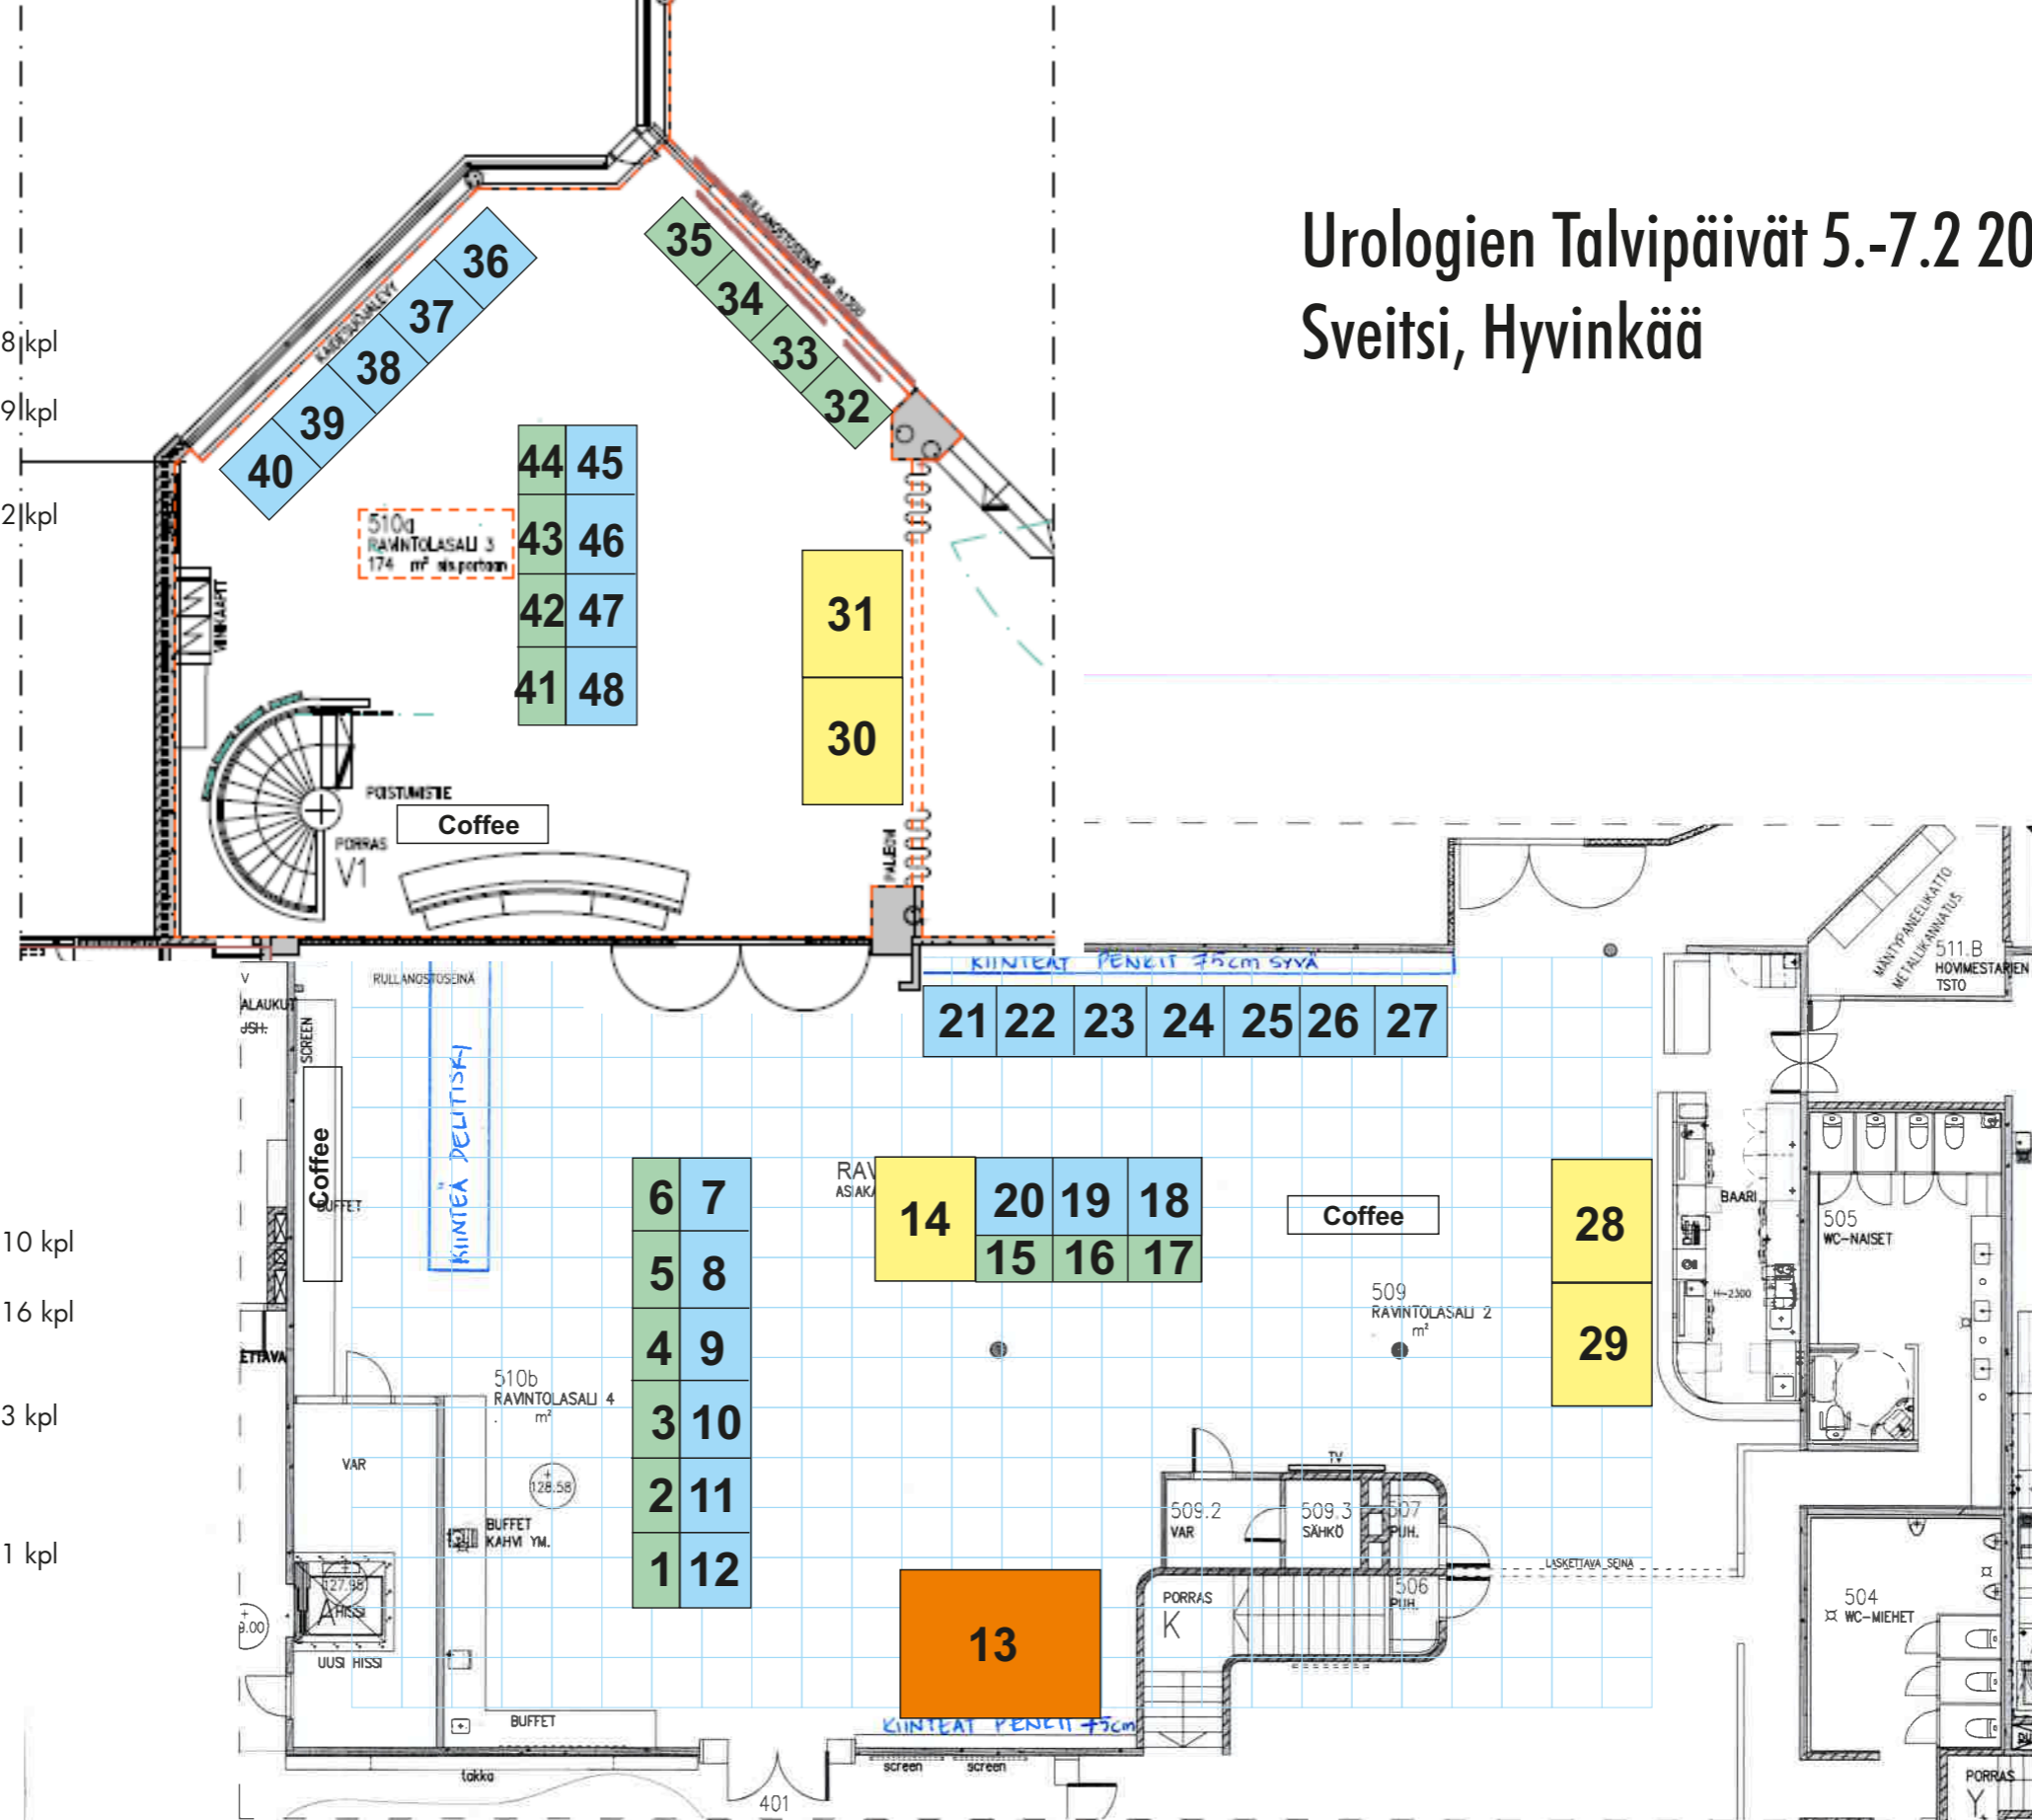

Urologien Talvipäivät 5.-7.2 2025

Sveitsi, Hyvinkää

VINO&PINO

- 1,5 x 1,0 m, 8 kpl
- 1,5 x 1,5 m, 9 kpl
- 2,5 x 2,0 m, 2 kpl

AAMIASTILA

- 1,5 x 1,0 m, 10 kpl
- 1,5 x 1,5 m, 16 kpl
- 2,5 x 2,0 m, 3 kpl
- 4,0 x 3,0 m, 1 kpl

Piirustusten mitta- tai pinta- alatiiedot ovat likimääräisiä.